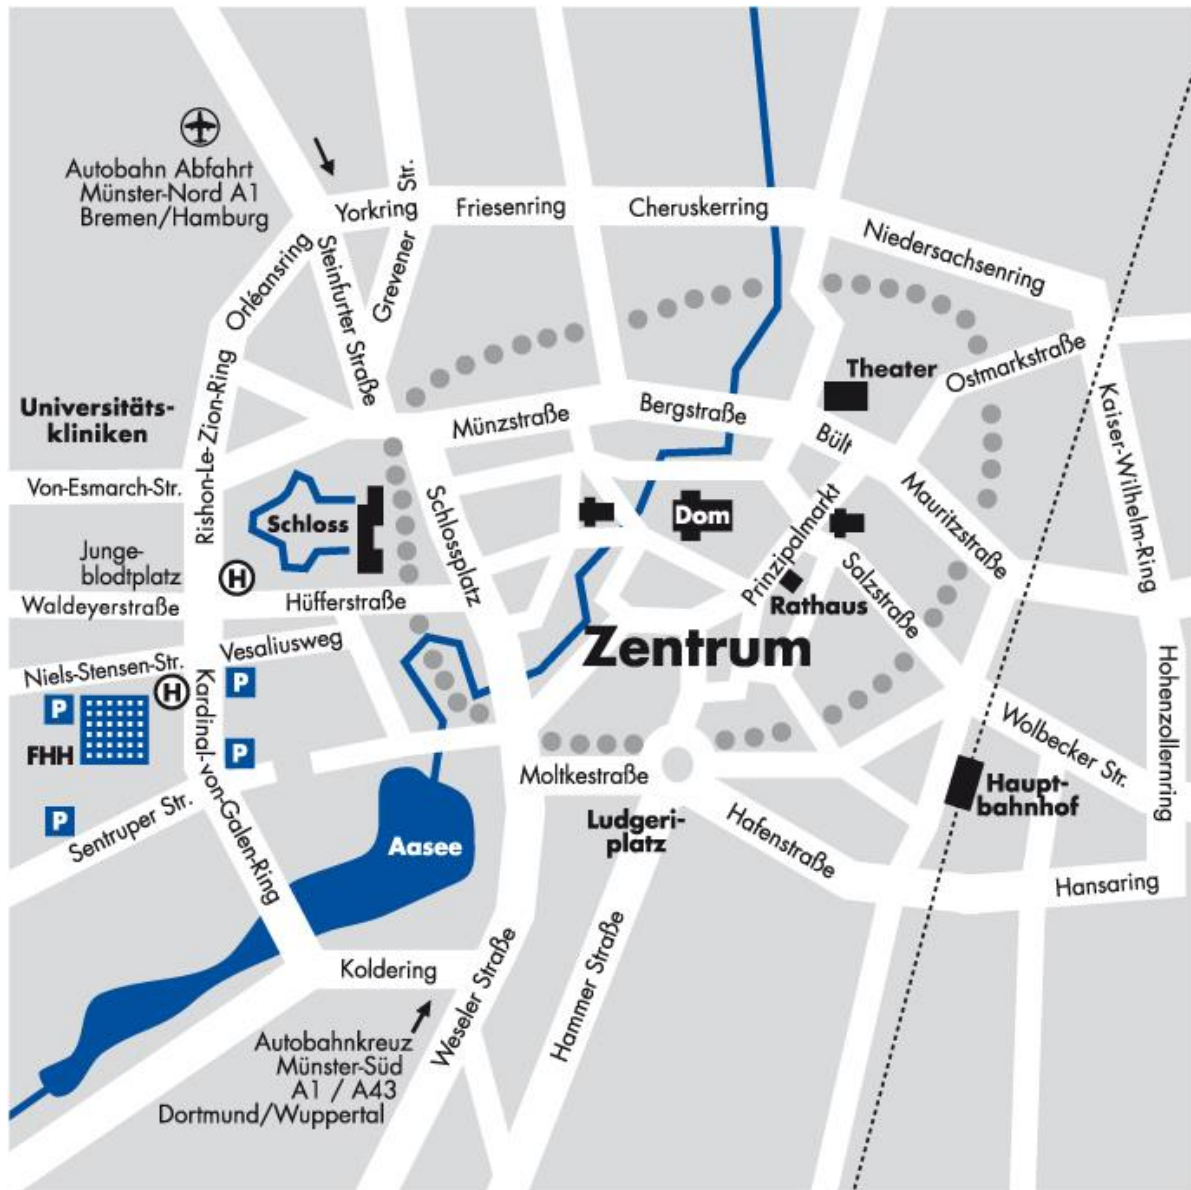

AKADEMIE
FRANZ HITZE
HAUS

Kardinal-von-Galen-Ring 50
48149 Münster
Tel.: 0251-9818-0
Fax: 0251-9818-480
E-Mail: info@franz-hitze-haus.de

Anreiseskizze:

Sie erreichen das Franz Hitze Haus mit dem Fahrzeug über die Autobahnen A 1 und A 43: Vom Kreuz Münster-Süd (A1/A 43) über die Weseler Straße stadteinwärts bis Koldering (links) bzw. von der Abfahrt Münster-Nord (A1) über die Steinfurter Straße bis Orleans-Ring (rechts).

Parkgelegenheiten finden Sie von der Zufahrt Niels-Stensen-Straße und über die Sentruper Straße, erste Einfahrt rechts, zusätzlich auf dem Parkplatz Kardinal-von-Galen-Ring 55 (gegenüber dem FHH), nach 18.00 Uhr und am Wochenende auch auf dem Parkplatz des Caritasverbandes (Einfahrt Vesaliusweg).

Bei **Anreise mit dem Zug** fahren Sie vom Hauptbahnhof Bussteig C aus mit:

- der Buslinie 34 zur Haltestelle „Franz-Hitze-Haus“ (ca. 14 min)
- der Buslinie 2 (Richtung Alte Sternwarte) zur Haltestelle „Franz-Hitze-Haus“ (ca. 17 min)
- den Buslinien 12, 13, 14 oder 22 (alle in Richtung Gievenbeck) bis zur Haltestelle „Jungeblodtplatz“ (ca. 14 min), von dort aus Fußweg von etwa 3 min bis zur Akademie Franz Hitze Haus
- dem Taxi. Eine Fahrt zur Akademie Franz Hitze Haus kostet ca. 15 €.